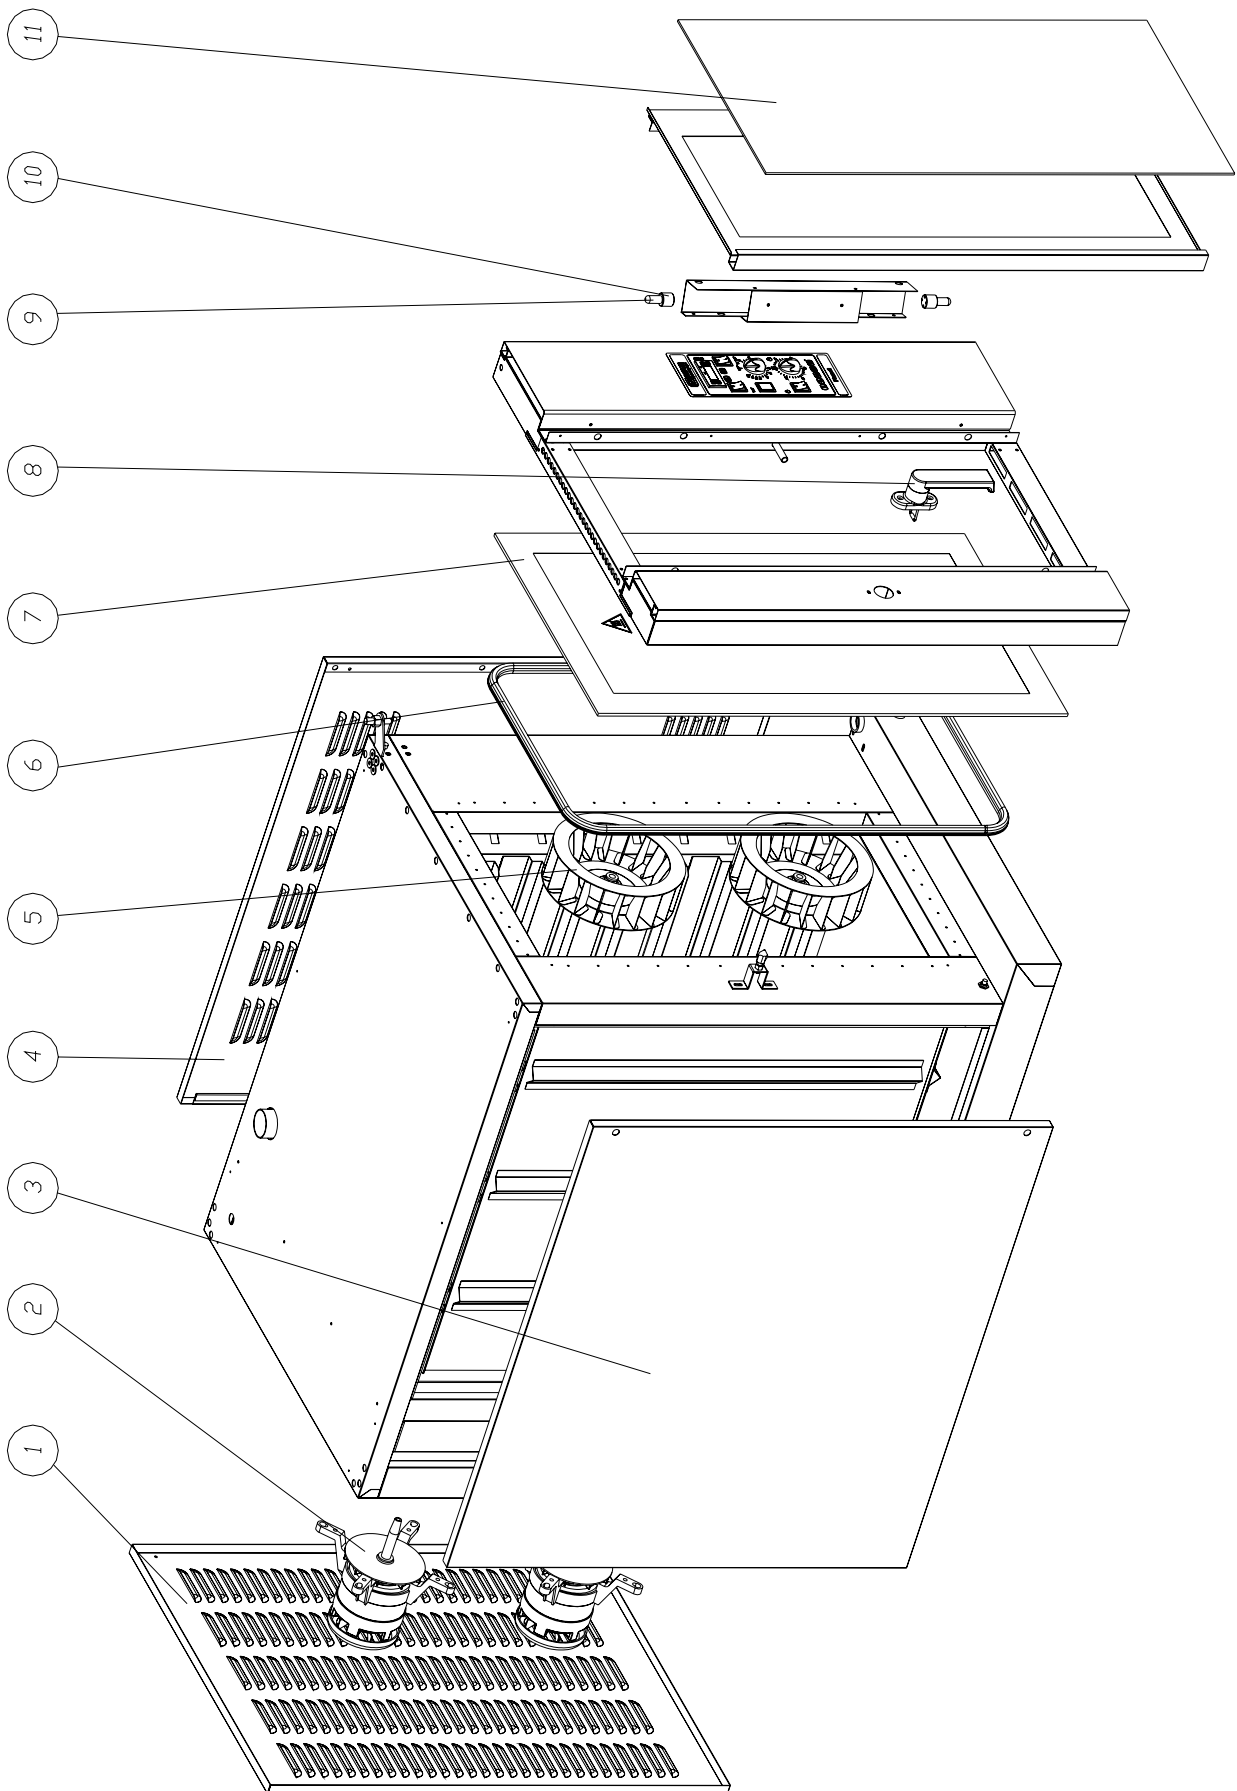

TABELLA CODICI DI RIFERIMENTO

N°	DENOMINAZIONE	CODICE Planet 5	CODICE Planet 8
1	Schienale	FIAN0240	FIAN0219
2	Motore ventilazione 50Hz	MOTO0034	MOTO0034
	Motore ventilazione 60Hz	MOTO0043	MOTO0043
3	Fianco sinistro	FIAN0239	FIAN0218
4	Fianco destro	FIAN0238	FIAN0217
5	Ventola primaria	VENT0001	VENT0001
6	Guarnizione porta	GUAR0032	GUAR0032
7	Cristallo interno porta	CRIS0051	CRIS0047
8	Maniglia porta	MANI0064	MANI0064
9	Lampada alogena	LAMP0045	LAMP0045
10	Porta lampada	LAMP0044	LAMP0044
11	Cristallo esterno porta	CRIS0052	CRIS0048

FIG. 10-9 Esploso

ESPLOSO COMPONENTI ELETTRICHE VERSIONE ELETTROMECCANICA

N°	DENOMINAZIONE	CODICE Planet 5	CODICE Planet 8
1A	Finecorsa scarico	ELET0001	ELET0001
1B	Micro switch porta	ELET0327	ELET0327
2	Termostato di sicurezza 500°C	TERM0005	TERM0005
3	Timer	ELET0062	ELET0062
4	Manopola regolatore energia	MANI0021	MANI0021
5	Interruttore bip luminoso verde 0-1	INTE0010	INTE0010
6	Lampada spia verde	LAMP0006	LAMP0006
7	Interruttore bip luminoso giallo 0-1	INTE0009	INTE0009
8	Termoregolatore digitale	TERM0012	TERM0012
		TERM0060	TERM0060
9	Regolatore di energia	TERM0014	TERM0014
		TERM0050	TERM0050
10	Dosatura a microprocessore	ELET0136	ELET0136
11	Sonda fe-cost 6x100	TERM0023	TERM0023
12	Programmatore a camme	ELET0436	ELET0436
13	Condensatore	ELET0100	ELET0100
14	Teleruttore 32A	ELET0002	ELET0002
		ELET0160	ELET0160
		ELET0432	ELET0432
15	Morsetto 16 mmq	ELET0438	ELET0438
16	Morsetto di terra 16 mmq	ELET0439	ELET0439
17	Resistenza	RESI0054	RESI0053
18	Filtro acqua	FLTR0002	FLTR0002
19	Elettrovalvola acqua vaporizzatore	ELET0119	ELET0119
20	Contatore volumetrico	ELET0085	ELET0085
21	Trasformatore lampada	ELET0442	ELET0442
22	Morsetto porta fusibile 4 mmq	ELET0440	ELET0440
23	Fusibile	ELET0204	ELET0204
24	Tastiera vaporizzatore	ELET0138	ELET0138
25	Membrana adesiva	PANN0273	PANN0273