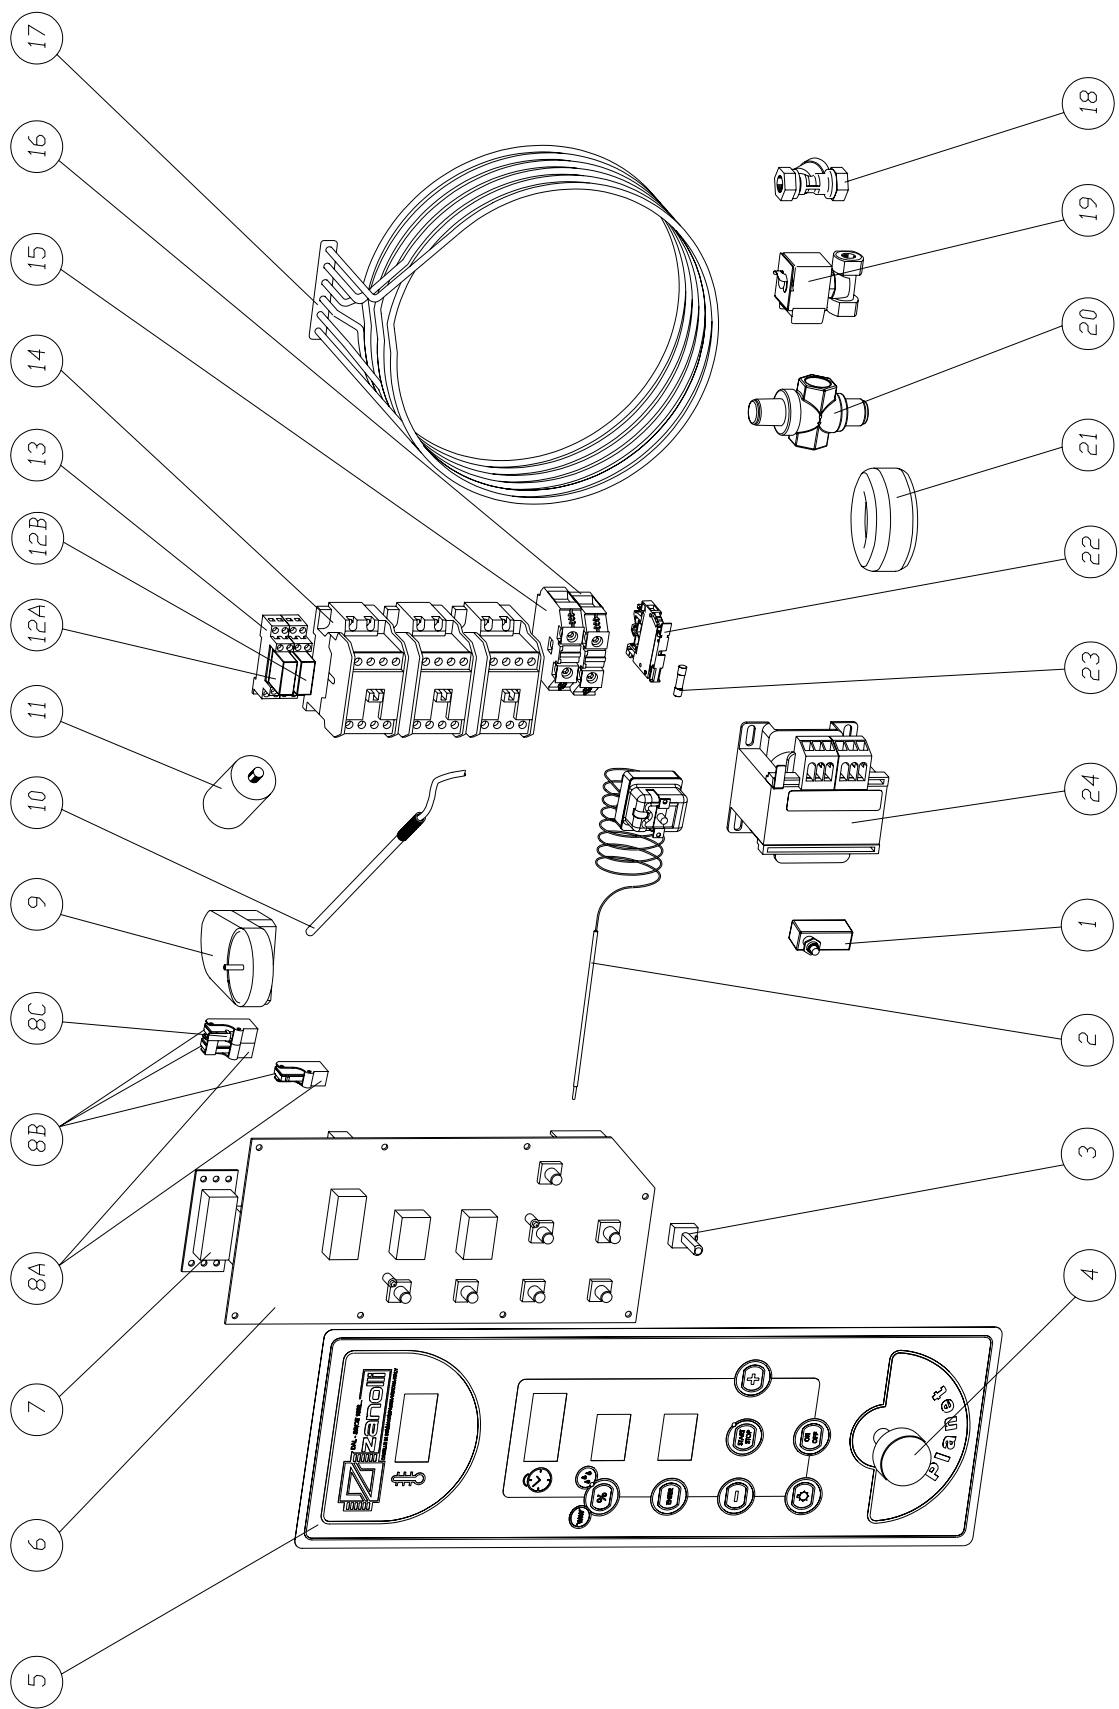

FIG. 10-10 Esploso componenti elettriche (versione elettromeccanica)

ESPLOSO COMPONENTI ELETTRICHE VERSIONE ELETTRONICA

N°	DENOMINAZIONE	CODICE Planet 5	CODICE Planet 8
1	Micro switch porta	ELET0327	ELET0327
2	Termostato di sicurezza 500°C	TERM0005	TERM0005
3	Encoder	ELET0428	ELET0428
4	Manopola encoder	MANI0081	MANI0081
5	Membrana adesiva	PANN0276	PANN0276
6	Scheda base	ELET0427	ELET0427
7	Display camera	ELET0429	ELET0429
8A	Protezione per finecorsa	ELET0232	ELET0232
8B	Finecorsa scarico	ELET0001	ELET0001
8C	Leva micro valvola scarico vapori	ELET0454	ELET0454
9	Motore gruppo valvola scarico vapori	MOTO0093	MOTO0093
10	Sonda PT1000	TERM0049	TERM0049
11	Condensatore	ELET0100	ELET0100
12A	Relè 8A	ELET0455	ELET0455
12B	Relè 16A	ELET0456	ELET0456
13	Zoccolo per relè	ELET0457	ELET0457
14	Teleruttore 32A	ELET0002	ELET0002
		ELET0160	ELET0160
		ELET0432	ELET0432
15	Morsetto 16 mmq	ELET0438	ELET0438
16	Morsetto di terra 16 mmq	ELET0439	ELET0439
17	Resistenza	RESI0054	RESI0053
18	Filtro acqua	FLTR0002	FLTR0002
19	Elettrovalvola acqua vaporizzatore	ELET0119	ELET0119
20	Riduttore di pressione	GASI0062	GASI0062
		GASI0006	GASI0006
21	Trasformatore toroidale per scheda	ELET0420	ELET0420
22	Morsetto porta fusibile 4 mmq	ELET0440	ELET0440
23	Fusibile	ELET0204	ELET0204
24	Trasformatore lampada	ELET0442	ELET0442