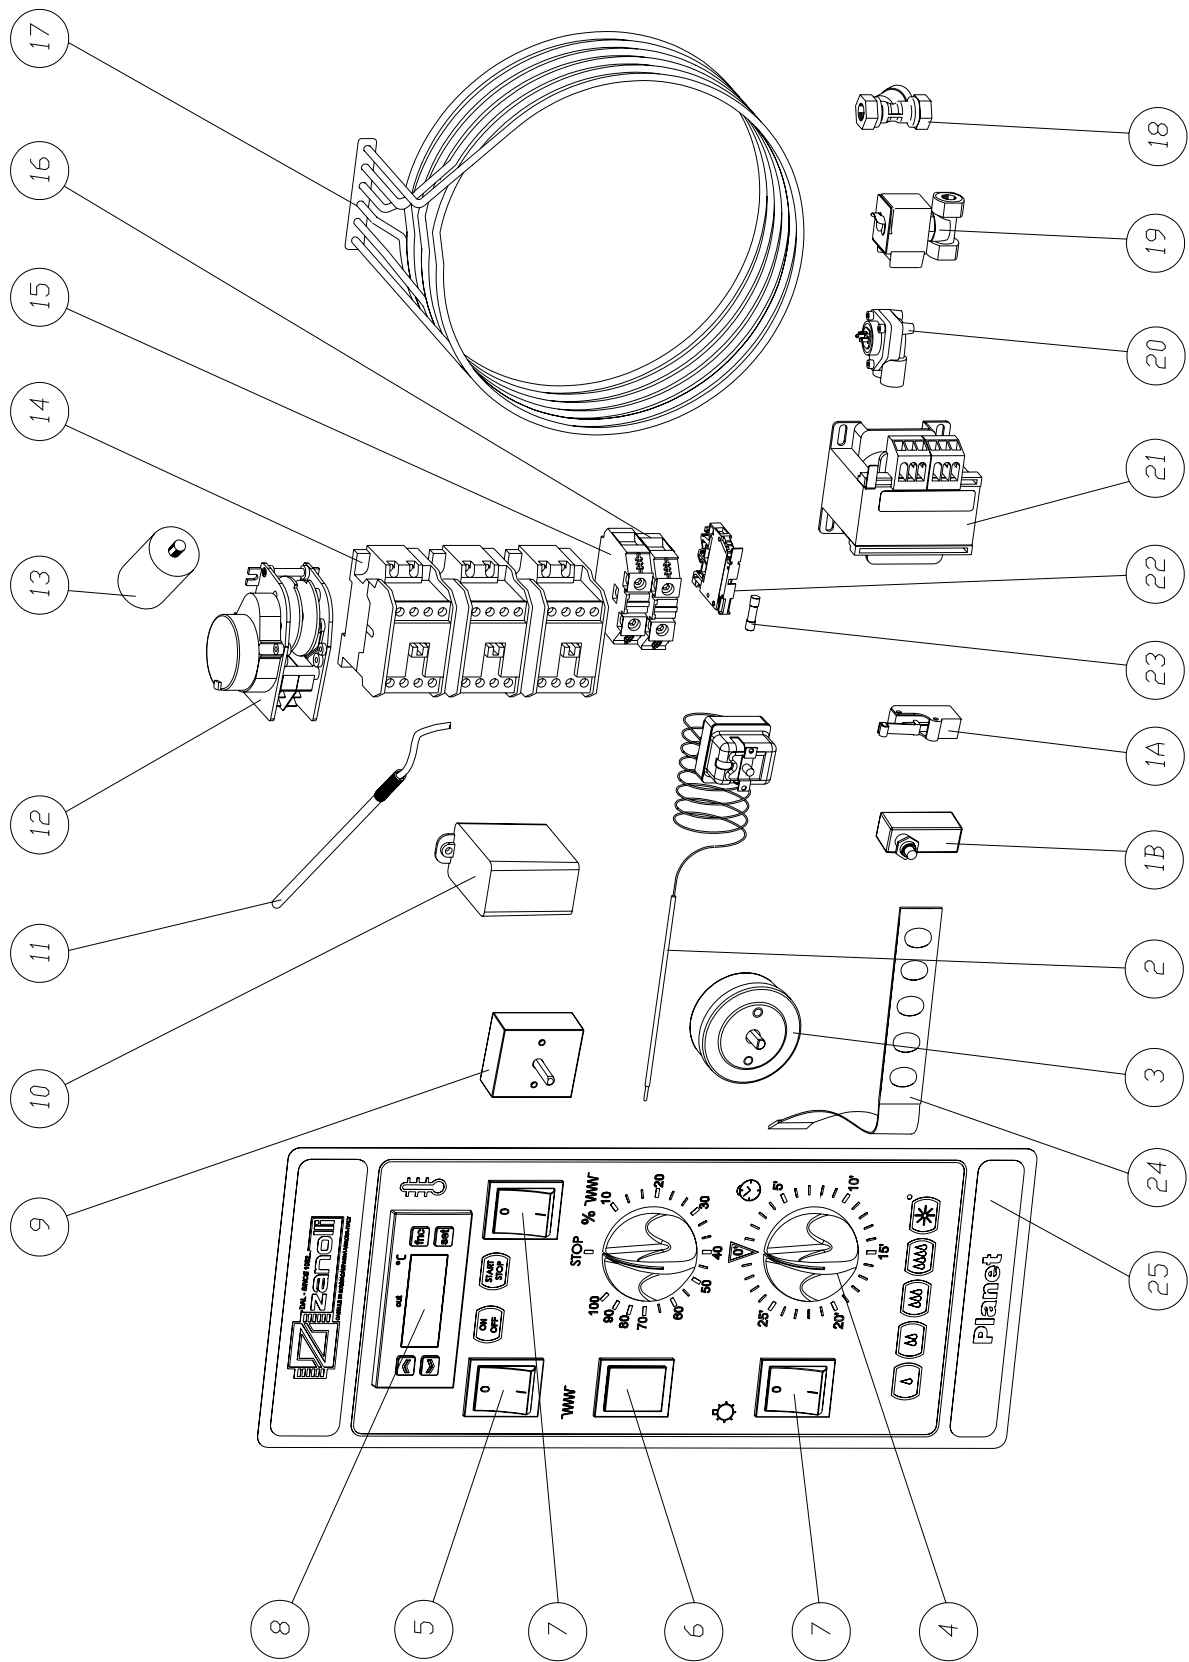

FIG. 10-9 Esploso

ESPLOSO COMPONENTI ELETTRICHE VERSIONE ELETTROMECCANICA

N°	DENOMINAZIONE	CODICE Planet 5	CODICE Planet 8
1A	Finecorsa scarico	ELET0001	ELET0001
1B	Micro switch porta	ELET0327	ELET0327
2	Termostato di sicurezza 500°C	TERM0005	TERM0005
3	Timer	ELET0062	ELET0062
4	Manopola regolatore energia	MANI0021	MANI0021
5	Interruttore bip luminoso verde 0-1	INTE0010	INTE0010
6	Lampada spia verde	LAMP0006	LAMP0006
7	Interruttore bip luminoso giallo 0-1	INTE0009	INTE0009
8	Termoregolatore digitale	TERM0012	TERM0012
		TERM0060	TERM0060
9	Regolatore di energia	TERM0014	TERM0014
		TERM0050	TERM0050
10	Dosatura a microprocessore	ELET0136	ELET0136
11	Sonda fe-cost 6x100	TERM0023	TERM0023
12	Programmatore a camme	ELET0436	ELET0436
13	Condensatore	ELET0100	ELET0100
14	Teleruttore 32A	ELET0002	ELET0002
		ELET0160	ELET0160
		ELET0432	ELET0432
15	Morsetto 16 mmq	ELET0438	ELET0438
16	Morsetto di terra 16 mmq	ELET0439	ELET0439
17	Resistenza	RESI0054	RESI0053
18	Filtro acqua	FLTR0002	FLTR0002
19	Elettrovalvola acqua vaporizzatore	ELET0119	ELET0119
20	Contatore volumetrico	ELET0085	ELET0085
21	Trasformatore lampada	ELET0442	ELET0442
22	Morsetto porta fusibile 4 mmq	ELET0440	ELET0440
23	Fusibile	ELET0204	ELET0204
24	Tastiera vaporizzatore	ELET0138	ELET0138
25	Membrana adesiva	PANN0273	PANN0273